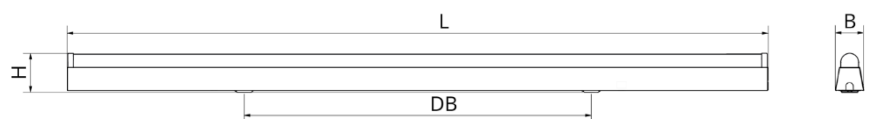

Länge-L 606 mm

Breite-B 61 mm

Höhe-H 84 mm

Gewicht 1.2 kg

DB 523 mm

LVK:

Diese Leuchte enthält eine Lichtquelle der Energieeffizienzklasse E

Letzte Änderung: Mittwoch, 29. November 2023, technische Änderungen und Irrtümer vorbehalten