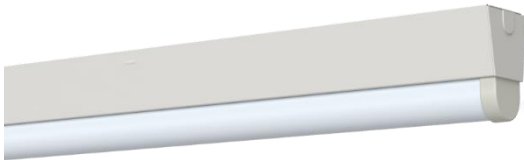

976061.841.000.417

FERA_606_840_1750_ND

IP 20

LED-Lichtleiste ECO freistrahlend, 1-flammig. Halbrunde opale Kunststoffabdeckung aus PMMA mit Stirnkappen. Gehäuse aus Stahlblech pulverbeschichtet, Deckenmontageschiene mit 3-pol. Anschlußklemme, zusätzliche stirnseitige Ausbruchöffnungen für Kabeleinführung. Mit Fixed-output Treiber. Leuchte optional mit im Gehäuse integriertem Schalter oder Steckdose lieferbar.

- 3-polige Anschlussklemme

- Vergleichbarer LED-Ersatz für konventionelles 1xT8-18 Watt-System

- Sonderfarben sind auf Wunsch gegen Mehrpreis lieferbar

- LED-Leuchte in anderen Lichtfarben auf Anfrage erhältlich

- Dimmbare Version (DALI-DIM) mit 5-poliger Anschlussklemme gegen Aufpreis und auf Anfrage verfügbar

Technische Daten:

Lampenlichtstrom

Leuchtenlichtstrom 1750 lm

Systemeffizienz 117 lm/W

Systemleistung 15 W

Länge-L 606 mm

Breite-B 61 mm

Höhe-H 84 mm

Gewicht 1.2 kg

DB 523 mm

LVK:

Diese Leuchte enthält eine Lichtquelle der Energieeffizienzklasse E

Letzte Änderung: Mittwoch, 29. November 2023, technische Änderungen und Irrtümer vorbehalten