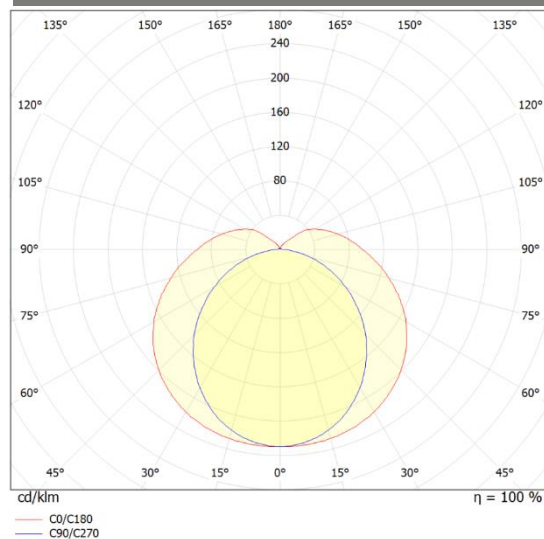

Länge-L 606 mm

Breite-B 61 mm

Höhe-H 84 mm

Gewicht 1.2 kg

DB 523 mm

LVK:

Diese Leuchte enthält eine Lichtquelle der Energieeffizienzklasse E

Letzte Änderung: Mittwoch, 29. November 2023, technische Änderungen und Irrtümer vorbehalten